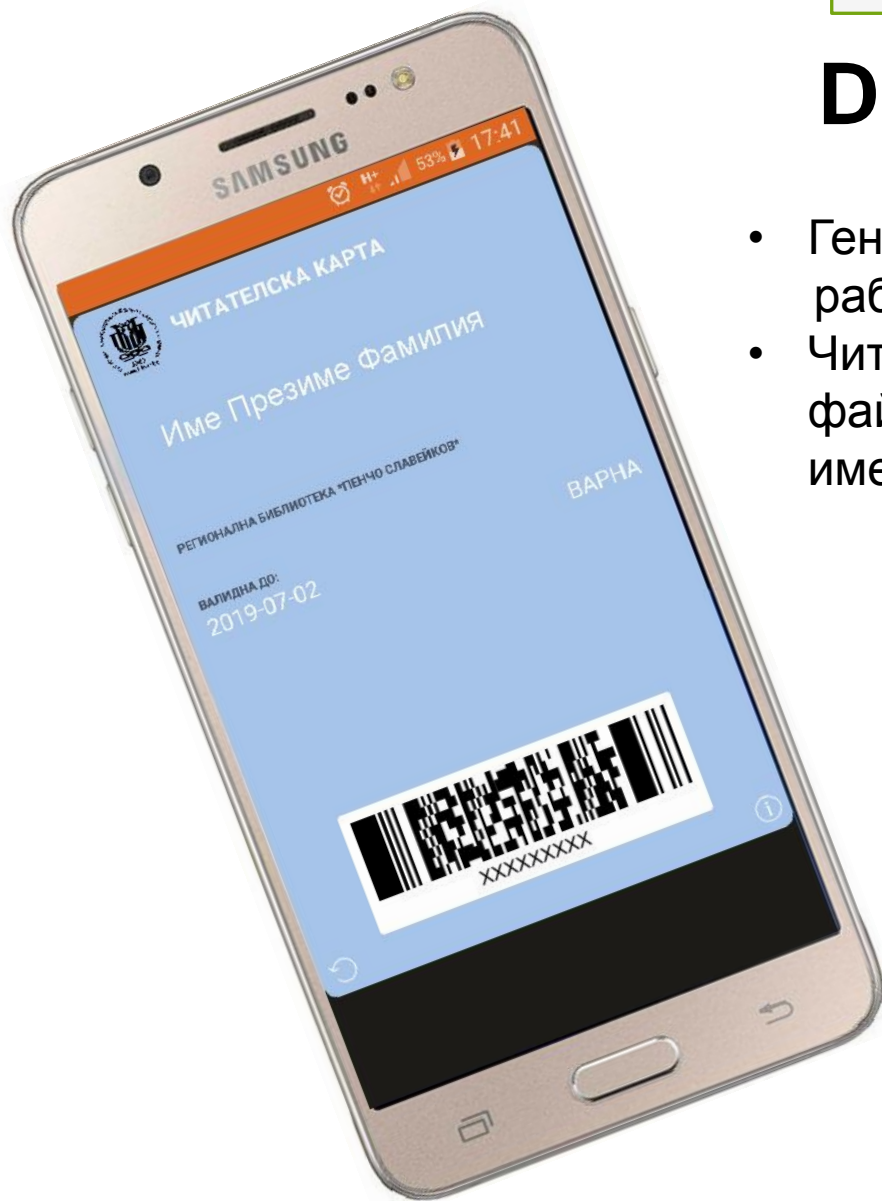

DigitalLibraryPass

- Генерира се от служител на раб. място Регистрация
- Читателят получава прикачен файл с разширение *.pkpass* на имейл адрес си

За да се използва **DigitalLibraryPass** на мобилно устройство е необходимо да има инсталирано приложение, което отваря *.pkpass* файлове.

iOS: Wallet

Android: Pass2U Wallet