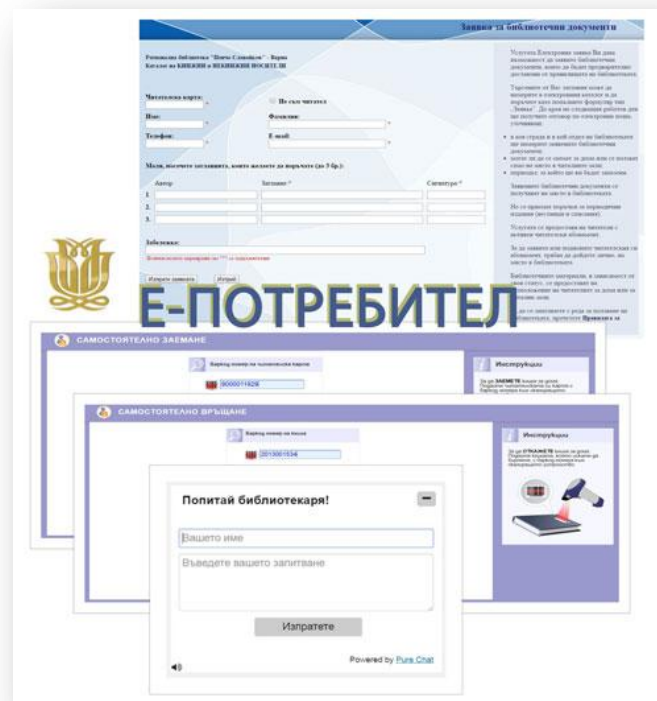

# Е-ПОТРЕБИТЕЛ

„Е-потребител” - набор от е-услуги,  
предоставящи възможност  
за персонализация  
при използване на  
библиотеката

**Библиотеката  
на „един клик” разстояние!**